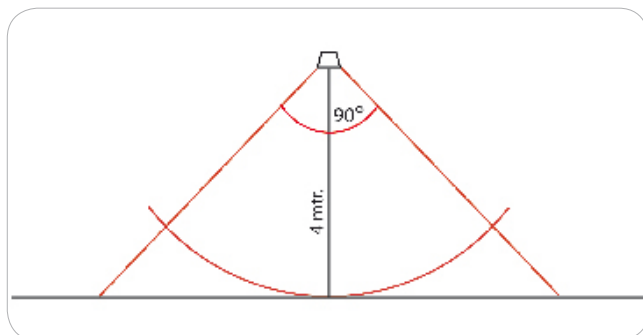

MAGNUM® Arena

Technische gegevens

MAGNUM Arena warmtestralers produceren infra-rode warmtegolven die direct resulteren in een optimaal comfort gevoel. De terrasstralers zijn absoluut veilig in gebruik (d.m.v. een beschermrooster), eenvoudig te bedienen, snel te installeren en te (de-) monteren.

Ze dienen spatwatervrij te worden bevestigd op een minimale hoogte van 2,5 meter (1500 watt) tot maximaal 4 meter (3000 watt). De MAGNUM Arena warmtestralers zijn i.v.m. warmteafgifte niet in te bouwen.

Iedere warmtestraler is voorzien van een compleet ophang-systeem. Indien gewenst zijn statieven leverbaar, zodat de arena ook mobiel gebruikt kan worden. De MAGNUM Arena is standaard al voorzien van een beschermrooster.

MAGNUM Arena wordt standaard geleverd incl

- Ophangbeugel
- Beschermrooster
- Installatievoorschriften

Technische specificaties

Leverbaar in	: 1500 en 3000 watt.
Aansluitspanning	: 230 V/50Hz
IP-klasse	: IP-22 klasse 1 / EC
Kleur Arena	: zwart
Behuizing	: Gemoffeld staal en aluminium
Kleur lamp	: Goud/geel (rood en wit optioneel verkrijgbaar)

Garantie

2 jaar garantie op de elektrotechnische werking.