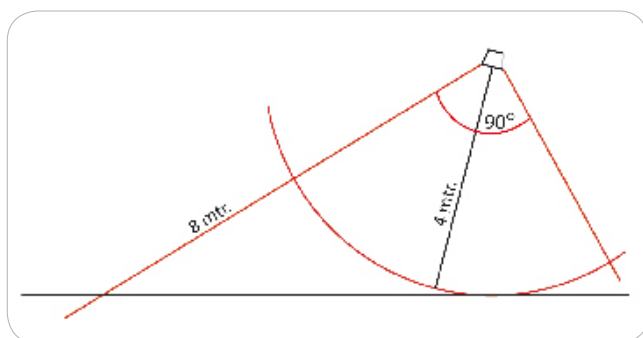

MAGNUM® Arena

Technische gegevens

MAGNUM Arena warmtestralers produceren infra-rode warmtegolven die direct resulteren in een optimaal comfort gevoel. De terrasstralers zijn absoluut veilig in gebruik (d.m.v. een beschermrooster), eenvoudig te bedienen, snel te installeren en te (de-) monteren.

Ze dienen spatwatervrij te worden bevestigd op een minimale hoogte van 2,5 meter (1500 watt) tot maximaal 4 meter (3000 watt). De MAGNUM Arena warmtestralers zijn i.v.m. warmteafgifte niet in te bouwen.

Iedere warmtestraler is voorzien van een compleet ophang-systeem. Indien gewenst zijn statieven leverbaar, zodat de arena ook mobiel gebruikt kan worden. De MAGNUM Arena is standaard al voorzien van een beschermrooster.

MAGNUM Arena wordt standaard geleverd incl

- Ophangbeugel
- Beschermrooster
- Installatievoorschriften

Technische specificaties

Leverbaar in	: 1500 en 3000 watt.
Aansluitspanning	: 230 V/50Hz
IP-klasse	: IP-22 klasse 1 / EC
Kleur Arena	: zwart
Behuizing	: Gemoffeld staal en aluminium
Kleur lamp	: Goud/geel (rood en wit optioneel verkrijgbaar)

Garantie

2 jaar garantie op de elektrotechnische werking.