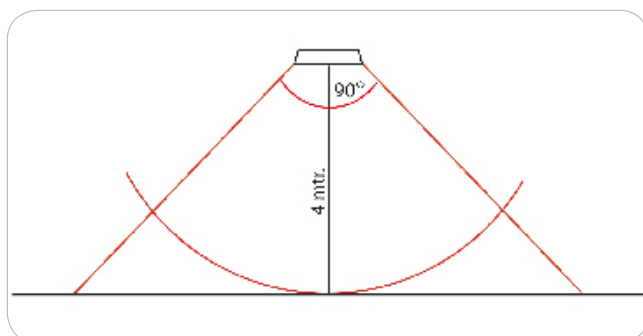

MAGNUM® Arena

Technische gegevens

MAGNUM Arena warmtestralers produceren infra-rode warmtegolven die direct resulteren in een optimaal comfort gevoel. De terrasstralers zijn absoluut veilig in gebruik (d.m.v. een beschermrooster), eenvoudig te bedienen, snel te installeren en te (de-) monteren.

Ze dienen spatwatervrij te worden bevestigd op een minimale hoogte van 2,5 meter (1500 watt) tot maximaal 4 meter (3000 watt). De MAGNUM Arena warmtestralers zijn i.v.m. warmteafgifte niet in te bouwen.

Iedere warmtestraler is voorzien van een compleet ophang-systeem. Indien gewenst zijn statieven leverbaar, zodat de arena ook mobiel gebruikt kan worden. De MAGNUM Arena is standaard al voorzien van een beschermrooster.

MAGNUM Arena wordt standaard geleverd incl

- Ophangbeugel
- Beschermrooster
- Installatievoorschriften

Technische specificaties

Leverbaar in	: 1500 en 3000 watt.
Aansluitspanning	: 230 V/50Hz
IP-klasse	: IP-22 klasse 1 / EC
Kleur Arena	: zwart
Behuizing	: Gemoffeld staal en aluminium
Kleur lamp	: Goud/geel (rood en wit optioneel verkrijgbaar)

Garantie

2 jaar garantie op de elektrotechnische werking.