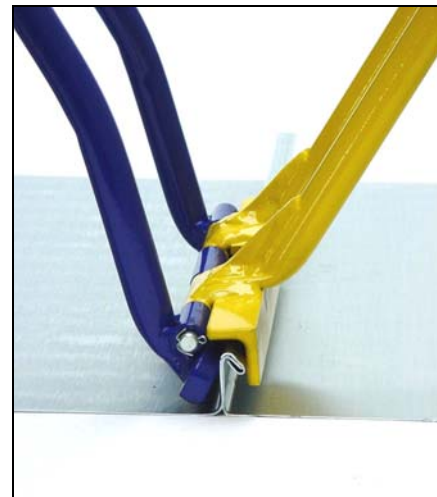

Stubai doorloopschaar, 350mm
(8520000875)