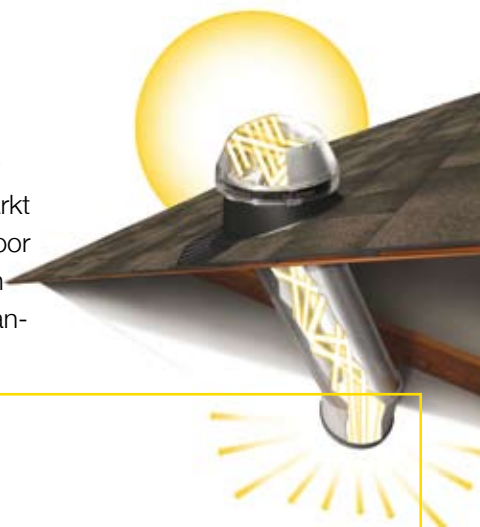

Solatube in uw bedrijf

Voor de professionele omgeving is de Solatube SolaMaster® beschikbaar. Kantoren, showrooms, vergaderruimtes, werkplaatsen, magazijnen, overal is het prettiger werken bij daglicht. En de besparing op de energierekening is aanzienlijk.

Techcomlight®

Techcomlight bv
Postbus 8, 6744 ZG Ederveen
T +31 (0)318 - 69 38 20
www.solatube.nl

De inhoud van deze brochure is met grote zorg samengesteld, er kunnen echter geen rechten aan worden ontleend. Voor technische adviezen verwijzen wij naar uw dealer en onze website. Solatube® is een geregistreerd handelsmerk van Solatube International Inc. (Carlsbad, VS). Gehele of gedeeltelijke overname van in deze brochure voorkomende teksten of beelden is alleen toegestaan na schriftelijke toestemming van Techcomlight bv. Februari 2009.

SOLATUBE
Innovation in Daylighting™