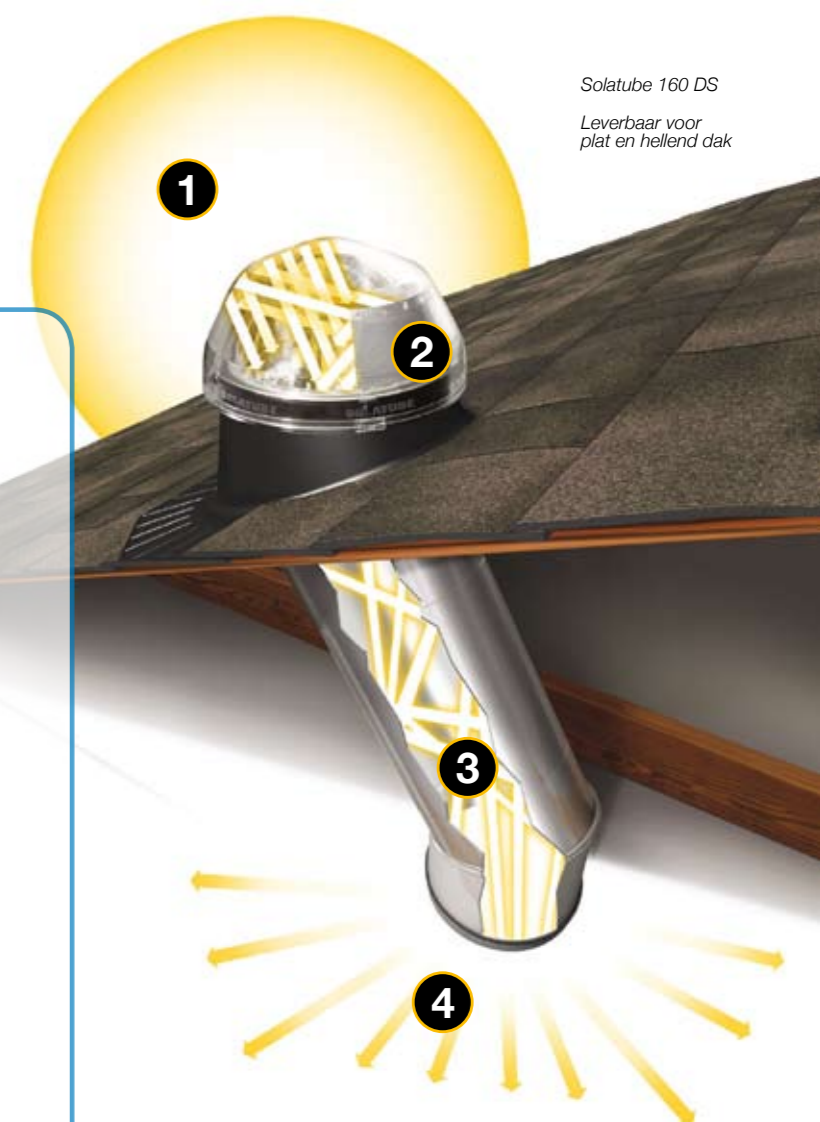

2 Reflector

- gepatenteerde LightTracker™
- vangt extra licht op

3 Lichtbuis

- gepatenteerd Spectralight® Infinity reflectiemateriaal
- hoogste reflectiewaarde: 99,7%

4 Plafondplaat

- venster met speciale structuur voor aangename verstrooiing
- dubbelwandig met extra effectlens