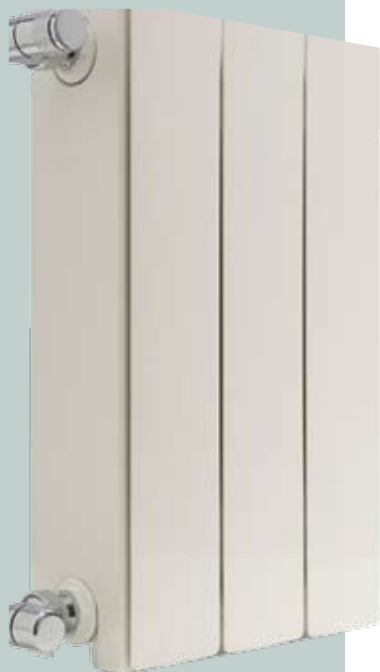

De Tondera kranenset inclusief voetventiel is leverbaar in de uitvoeringen; haaks, recht en dubbel haaks met de knop links en rechts.

Haakse radiatorkraan 1/2".

Dubbel haaks voetventiel 1/2".

Dubbel haakse radiatorkraan 1/2" rechts.