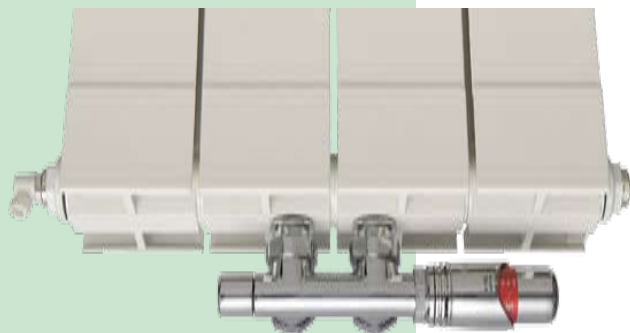

Toepasbaar
bij compact
of midden
onderaansluiting

OVUS onderblok

De Ovus onderblokken uit de serie “Premium Project Design” is net als de kraanset slank qua vormgeving. Deze onderblokken zijn toepasbaar op alle design-radiatoren met een compact of midden onderaansluiting. Deze kraan is dan de juiste keuze.

Het onderblok is voorzien van een ingebouwd voetventiel en leverbaar in 2x1/2” h.o.h. 50 mm. Het ventiel is in open/dicht uitvoering standaard al thermostatisch voorbereid en voorzien van een massief messing-verchroomde handkap. De standaard aansluiting (M30 x1,5) biedt de mogelijkheid om het ventiel ook thermostatisch uit te voeren. Een vloeistof gevuld thermostatisch regelement in chroom of chroom/wit maakt een optimale comfort-regeling mogelijk. De Ovus onderblokken zijn leverbaar in een haakse uitvoering met de knop rechts, haakse uitvoering met de knop links en een rechte uitvoering met de knop links of rechts (omkeerbaar).